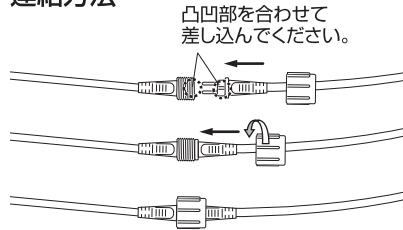

部品の確認

部品の種類と数をお確かめください。

A. ライト本体：1式

B. ライトカバー：1個

C. LED球：1個 (0.5W)

- 別売の専用コントローラーが必要です。
- ローボルトライト専用です。AC100V電源に直接接続しないでください。

品番	使用環境	サイズ・全長		材質	光源
LGL-05	屋外	本体：約幅110×奥行239×高さ567mm ※地中杭含まず	コード全長：約3m	金属(アルミニウム) ガラス 金属(鋼) PVC	LED球(電球色)

定期点検・お手入れ時のご注意

- 定期的に水で湿らせた柔らかい布で、ホコリや汚れを拭き取ってください。(洗剤類は使用しないでください。)
- 水の中につけて洗うことは絶対にしないでください。

使用方法

※手袋等を使用して、組み立てを行ってください。

1 ライト本体とライトカバーを組み立てます

- A. ライト本体の灯部、ポール、地中杭、
- B. ライトカバーを接続します。

※コードを強くねじったり、引っ張ったりしないように注意してください。

使用方法

2 電球を取り付けます

- A. ライト本体灯部のソケットに、
C. LED球を挿し込みます。
(合わせてシリコンパッキンも取り付けます)

3 専用コントローラー(LGL-T01)、延長コード、5分岐に接続してご使用ください

ローボルト®ガーデンライトシリーズにつき、
ガーデンライト専用コントローラー(LGL-T01/別売)を使用すると
消費電力最大24.5Wまで連結可能です。

連結方法

※完全に接続部が閉まっているのを確認してから、ご使用ください。

※5m延長コード、ジャンクションプラグ 5分岐には、下図のように保護キャップが付属しています。連結しない場合は必ず保護キャップを取り付けてください。

故障かなと思ったらご確認ください

- 点灯しないときは下記を参考にお調べください。

- ・電源が切れている(ブレーカーが落ちている)。
- ・コネクターが正常に接続されていない。

- その他の故障のときは電源を切り、販売店・当社へご相談ください。
- 品番・品名の種類は取扱説明書、またはパッケージをご確認ください。