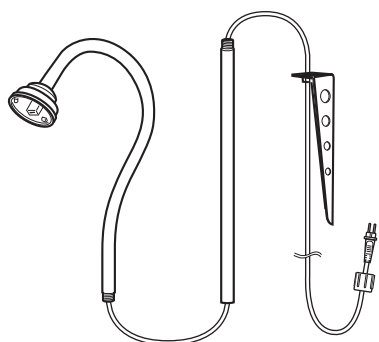

〈品番〉

〈品名〉

LGL-05 ローボルト フラワーライト

取扱説明書(お客様保管用)

T-2104150-CCS 1/3

この度は、当社の商品をご購入いただき、誠にありがとうございます。本商品のご使用前に、この取扱説明書をよくお読みいただき、正しくお使いください。また、お読みになった後はいつでもご覧になれるよう、大切に保管してください。

お使いいただく前に

- 本商品は、一般家庭向けを目的とした、屋外用ガーデンライトです。公共および、商業施設でのご使用はお控えください。
- 本商品を取り付ける前に、必ず点灯をご確認ください。
- 接続の際は、指定商品・指定部品以外は絶対につながないでください。
- 点灯部や電源コード・電源プラグに、ヒビなどの異常が生じた場合、すぐに使用を中止してください。
- ご使用にならない際は、コンセントを抜き、通気の良い場所に保管してください。

部品の確認

部品の種類と数をお確かめください。

A. ライト本体：1式

B. ライトカバー：1個

C. LED球：1個 (0.5W)

- 別売の専用コントローラーが必要です。
- ローボルトライト専用です。AC100V電源に直接接続しないでください。

品番	使用環境	サイズ・全長		材質	光源
LGL-05	屋外	本体：約幅110×奥行239×高さ567mm ※地中杭含まず	コード全長：約3m	金属(アルミニウム) ガラス 金属(鋼) PVC	LED球(電球色)