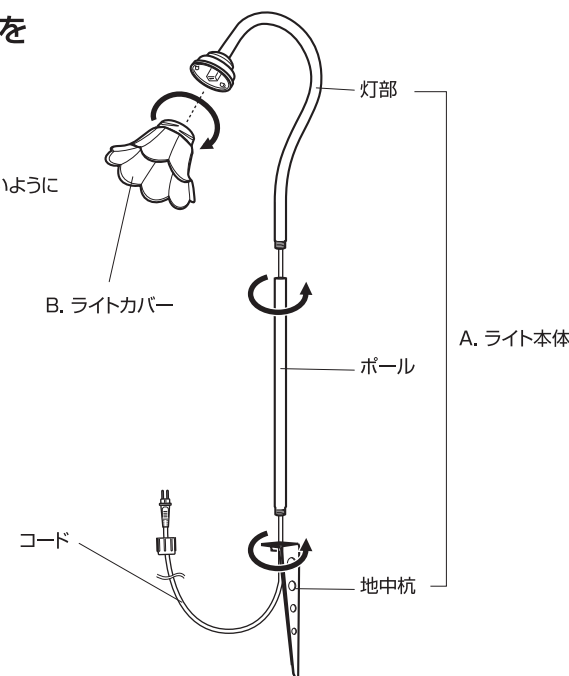

部品の確認

部品の種類と数をお確かめください。

A. ライト本体：1式

B. ライトカバー：1個

C. LED球：1個 (0.5W)

- 別売の専用コントローラーが必要です。
- ローボルトライト専用です。AC100V電源に直接接続しないでください。

品番	使用環境	サイズ・全長		材質	光源
LGL-05	屋外	本体：約幅110×奥行239×高さ567mm ※地中杭含まず	コード全長：約3m	金属(アルミニウム) ガラス 金属(鋼) PVC	LED球(電球色)

定格電圧	消費電力(※光源のみ)
DC 12V	約 0.5W

- ◆LED等、電子部品の性質上、光の色にバラツキがあります。
- ◆商品改良のため、仕様、外観を予告なく変更することがありますので、ご了承ください。

設置場所について

- 設置の際は、雨などによる浸水や積雪のない場所、湿気の少ない場所、落下などの危険がない場所を選び、使用してください。
- 専用コントローラーは、水没する可能性のある場所では使用しないでください。地上から30cm以上離して使用してください。また、水に濡れないように保護することで、より安心してご利用いただけます。
- 配線を土に埋めたりしないでください。著しく劣化する恐れがあります。

定期点検・お手入れ時のご注意

- 定期的に水で湿らせた柔らかい布で、ホコリや汚れを拭き取ってください。(洗剤類は使用しないでください。)
- 水の中につけて洗うことは絶対にしないでください。

使用方法

※手袋等を使用して、組み立てを行ってください。

1 ライト本体とライトカバーを組み立てます

- A. ライト本体の灯部、ポール、地中杭、
- B. ライトカバーを接続します。

※コードを強くねじったり、引っ張ったりしないように注意してください。

使用方法

2 電球を取り付けます

- A. ライト本体灯部のソケットに、
C. LED球を挿し込みます。
(合わせてシリコンパッキンも取り付けます)

3 専用コントローラー(LGL-T01)、延長コード、5分岐に接続してご使用ください

ローボルト®ガーデンライトシリーズにつき、
ガーデンライト専用コントローラー(LGL-T01/別売)を使用すると
消費電力最大24.5Wまで連結可能です。

連結方法

※完全に接続部が閉まっているのを確認してから、ご使用ください。