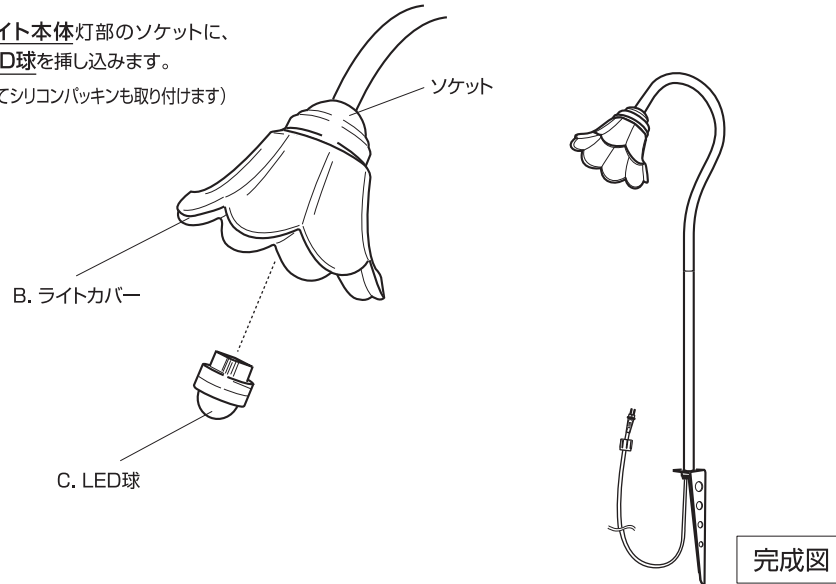

部品の確認

部品の種類と数をお確かめください。

A. ライト本体：1式

B. ライトカバー：1個

C. LED球：1個 (0.5W)

- 別売の専用コントローラーが必要です。
- ローボルトライト専用です。AC100V電源に直接接続しないでください。

品番	使用環境	サイズ・全長		材質	光源
LGL-05	屋外	本体：約幅110×奥行239×高さ567mm ※地中杭含まず	コード全長：約3m	金属(アルミニウム) ガラス 金属(鋼) PVC	LED球(電球色)

定格電圧	消費電力(※光源のみ)
DC 12V	約 0.5W

- ◆LED等、電子部品の性質上、光の色にバラツキがあります。
- ◆商品改良のため、仕様、外観を予告なく変更することがありますので、ご了承ください。

設置場所について

- 設置の際は、雨などによる浸水や積雪のない場所、湿気の少ない場所、落下などの危険がない場所を選び、使用してください。
- 専用コントローラーは、水没する可能性のある場所では使用しないでください。地上から30cm以上離して使用してください。また、水に濡れないように保護することで、より安心してご利用いただけます。
- 配線を土に埋めたりしないでください。著しく劣化する恐れがあります。

定期点検・お手入れ時のご注意

- 定期的に水で湿らせた柔らかい布で、ホコリや汚れを拭き取ってください。(洗剤類は使用しないでください。)
- 水の中につけて洗うことは絶対にしないでください。

使用方法

※手袋等を使用して、組み立てを行ってください。

1 ライト本体とライトカバーを組み立てます

- A. ライト本体の灯部、ポール、地中杭、
- B. ライトカバーを接続します。

※コードを強くねじったり、引っ張ったりしないように注意してください。

使用方法

2 電球を取り付けます

- A. ライト本体灯部のソケットに、
C. LED球を挿し込みます。
(合わせてシリコンパッキンも取り付けます)

3 専用コントローラー(LGL-T01)、延長コード、5分岐に接続してご使用ください

ローボルト®ガーデンライトシリーズにつき、
ガーデンライト専用コントローラー(LGL-T01/別売)を使用すると
消費電力最大24.5Wまで連結可能です。

連結方法

※完全に接続部が閉まっているのを確認してから、ご使用ください。