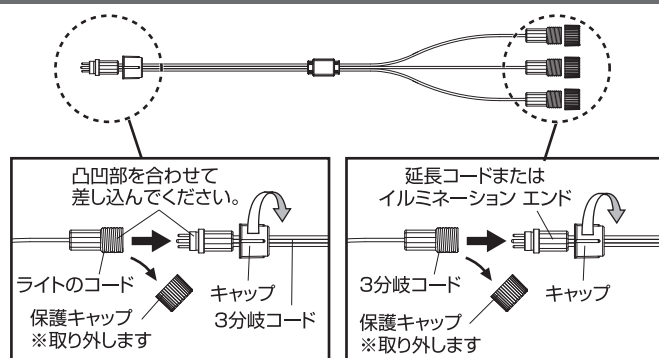

ローボルトイルミネーション
2in1専用 3分岐コード

LIT-03C

LED garden
GADIS PRODUCE

T-28041 10-GLM 1/1

使用方法

凹凸の部分に合わせて差し込み、キャップを締めます。

⚠️ ご注意

- タカショーガーデンローボルトイルミネーション 2in1 専用商品です。他のライトと接続できません。
- 完全に接続部が閉まっているのを確認してから、ご使用ください。
- 本商品には、上図のように保護キャップが付属しています。連結しない場合は必ず保護キャップを取り付けてください。
- 水に濡れないように保護することで、より安心してご使用いただけます。

設置場所について

- 設置の際は、雨などによる浸水や積雪のない場所、湿気の少ない場所、落下などの危険がない場所を選び、使用してください。
- 専用コントローラーまたはACアダプターは、水没する可能性のある場所では使用しないでください。地上から30cm以上離して使用してください。また、水に濡れないように保護することで、より安心してご利用いただけます。