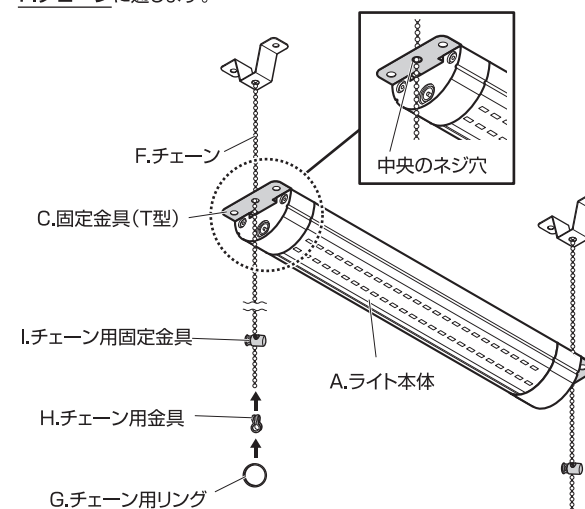

#### ⚠ ご注意

C.固定金具(T型)は、低い方(ネジ穴1個)がA.ライト本体への差し込み側になるように、取り付ける向きに注意してください。

固定金具(T型)断面図

※レールに通します。  
※ネジ穴を合わせます。

C.固定金具(T型)はA.ライト本体から約1.5cm出ます。

②A.ライト本体にC.固定金具(T型)をE.ネジで固定します。(計2カ所)

※(+ )ドライバーをご用意ください。

## 使用方法

### 4 ライト本体を固定します

①D.固定金具(凸型)にF.チェーンを通し、H.チェーン用金具、G.チェーン用リングを取り付けます。(上側のみ)  
※2組組み立てます。

②F.チェーンをC.固定金具(T型)に通します。

③イラストを参照に、I.チェーン用固定金具、H.チェーン用金具、G.チェーン用リングをF.チェーンに通します。