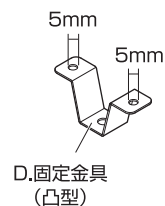

使用方法

- ④設置面にD.固定金具(凸型)をネジで固定します。
  (計2カ所)

※ネジは設置面に合わせて、用意してください。

ネジはお客様手配となっています。
設置面に合わせて、用意してください。

- ⑤ガタツキがないか確認します。