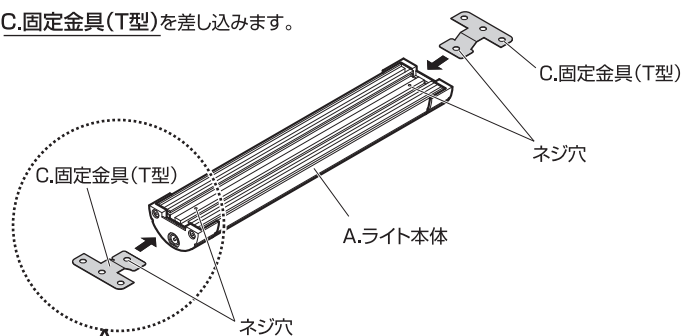

使用方法

3 ライト本体に固定金具(T型)を取り付けます

①A.ライト本体にC.固定金具(T型)を差し込みます。

⚠ ご注意

C.固定金具(T型)は、低い方(ネジ穴1個)がA.ライト本体への差し込み側になるように、取り付ける向きに注意してください。