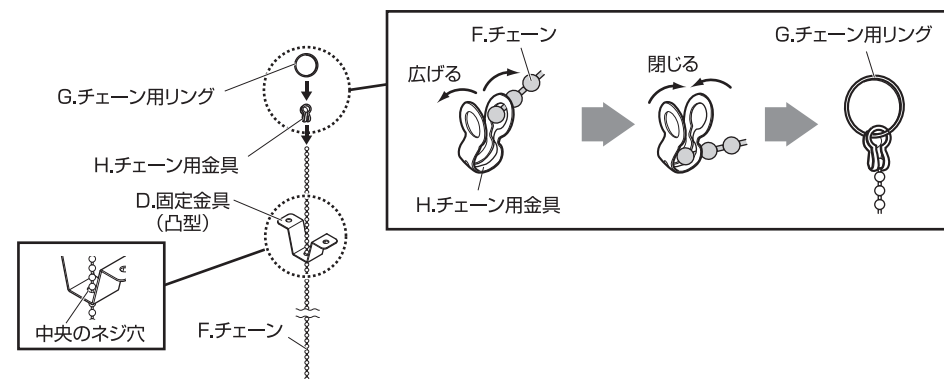

使用方法

4 ライト本体を固定します

①D.固定金具(凸型)にF.チェーンを通し、H.チェーン用金具、G.チェーン用リングを取り付けます。(上側のみ)
※2組組み立てます。