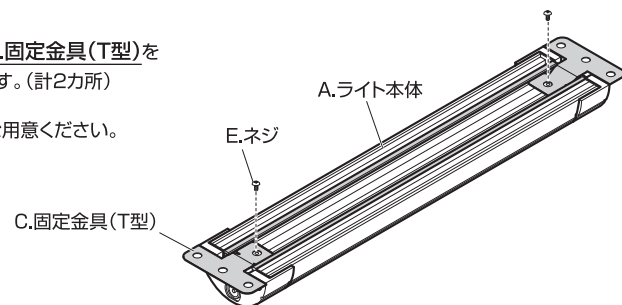

#### ⚠ ご注意

C.固定金具(T型)は、低い方(ネジ穴1個)がA.ライト本体への差し込み側になるように、取り付ける向きに注意してください。

固定金具(T型)断面図

※レールに通します。  
※ネジ穴を合わせます。

C.固定金具(T型)はA.ライト本体から約1.5cm出ます。

②A.ライト本体にC.固定金具(T型)をE.ネジで固定します。(計2カ所)

※(+ )ドライバーをご用意ください。