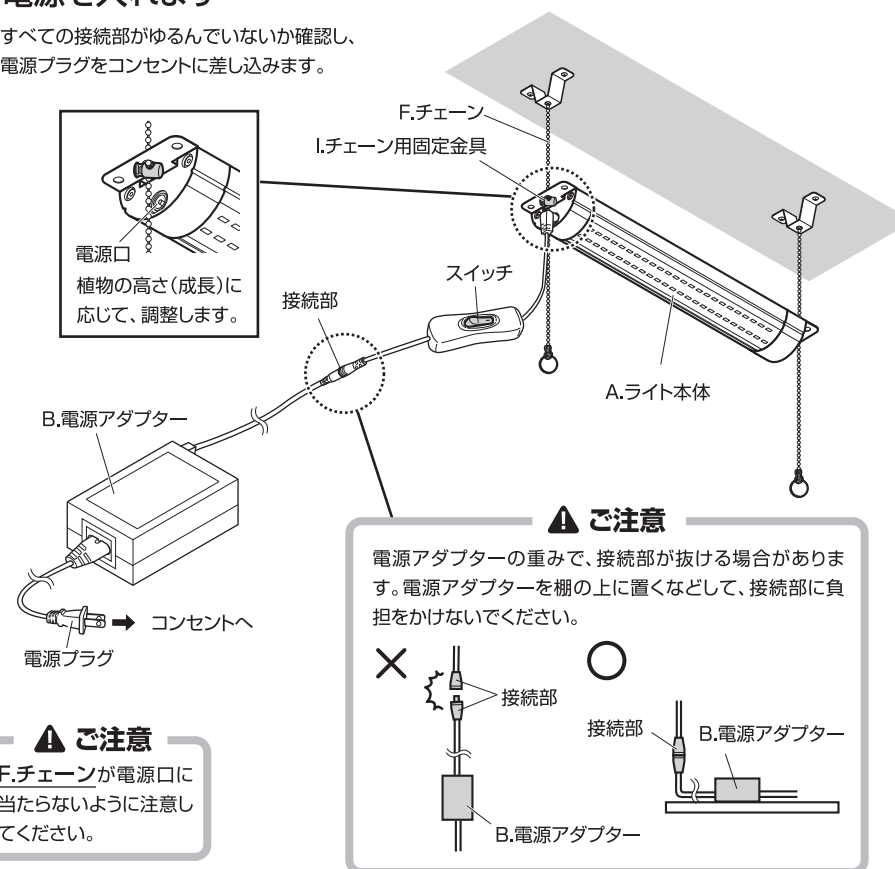

6 電源を入れます

すべての接続部がゆるんでいないか確認し、電源プラグをコンセントに差し込みます。

⚠️ ご注意

F.チェーンが電源口に当たらないように注意してください。

故障かなと思ったらご確認ください

- ●点灯しないときは右記を参考にお調べください。
- ●その他の故障のときは電源を切り、販売店・弊社へご相談ください。
- ●品番・品名の種類は取扱説明書、またはパッケージをご確認ください。

- ・電源が切れている(ブレーカーが落ちている)。
- ・電源アダプター、プラグ、コネクタ等が正常に接続されていない。