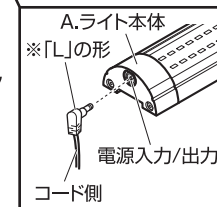

### 警告

直視禁止

光源を直視しない  
目を痛める原因になります。

分解禁止

分解しない  
感電や火災のおそれがあります。

### 1 保護フィルムを外します

A.ライト本体光源面の保護フィルムを外します。

保護フィルム  
※外します。

A.ライト本体

### 2 点灯確認を行います

①A.ライト本体にB.電源アダプターを接続します。

※電源入力/出力口が左右にあります。どちらか一方に差し込んでください。

②プラグをコンセントに差し込み、スイッチを入れ、点灯確認を行います。

③点灯確認完了後、A.ライト本体固定のため、再度、接続したコードを抜きます。