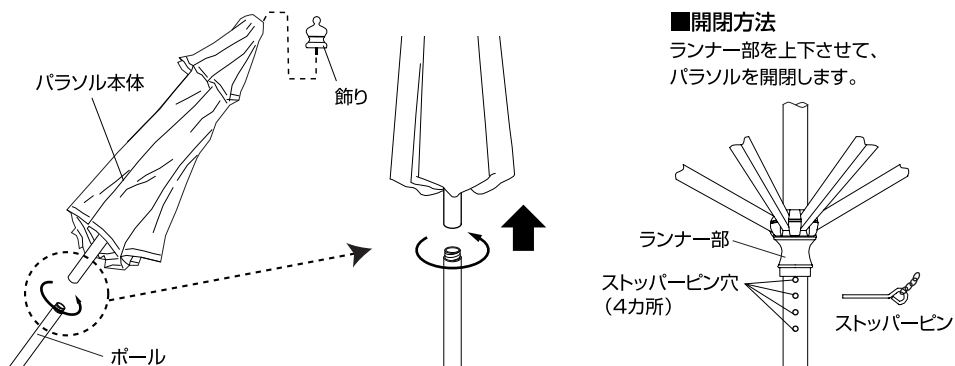

## 組立方法

※平坦な場所で、空き箱を下に敷いてから組み立てるとキズつきません。

- ①パラソル本体の頂点に、飾りを取り付けます。
- ②パラソル本体の下部に、ポールのネジ部をねじ込んでください。
- ③パラソルを開き、パラソル本体のピン穴に、ストッパーピンを差し込んでください。  
 ※ストッパーピン穴は、布地の張りを微調整するために、4カ所あります。  
 ※一番上のピン穴にストッパーピンが差し込めない場合がありますが、故障ではありません。