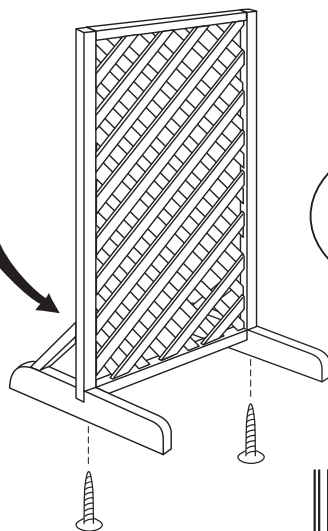

## ウッディーEX用足 2個セット

WEX-51Y 焼みがき

- ウッディーEXラティスに取付けて手軽なパーテーションとして。
- ハンギングプランターなどでデコレーションが楽しめます。

固定用 木ネジ付

足の底面中央と  
支柱の上部のネジ穴に  
木ネジをねじ込み  
しっかりと固定して  
ください。

### ご注意

- 倒れると危険ですから足は確実に固定して下さい。
- 組み立ての際には手や指を挟まないよう十分ご注意ください。
- 付属のネジでしっかり固定してからご使用下さい。ネジが緩んだまま使用すると危険です。
- 運動具やお子様の遊具等目的以外の使用や改造はしないで下さい。破損や事故の原因になります。
- すさまに手や指を入れないで下さい。
- 地面に傾斜や段差のある不安定な場所では使用しないで下さい。
- ハンギングプランターを掛ける時は、転倒しないように十分注意して下さい。
- 燃えやすいので火気に近づけないで下さい。