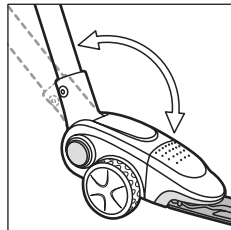

芝生鋏 ロングハンドル 直立作業用 12100-20

■製品の取り扱いについては十分注意して下さい。■刃物製品については刃先に触れるとケガや事故の恐れがあります。■お子様の手の届かないところで保管して下さい【製品保証について】■製品パッケージにしている保証期間をご確認ください ■通常使用状況で万が一故障した場合には無償修理または交換致します。ご購入の販売店へ製品と購入証明書で提示のうえご相談下さい ■次の場合は、保証の対象外となります。・製品と購入証明書の提示がない場合・業務用として使用していた場合の故障および損傷・商品または部品の経年変化(使用に伴う消耗や摩耗など)や経年劣化(樹脂部分の変質や変色など)・移動、落下などによる故障および損傷・保証期間満了後のご依頼・ハスクバーナ・ゼノア株式会社以外の正規輸入販売の製品

正規輸入販売元
ハスクバーナ・ゼノア株式会社 GARDENA 事業部
〒350-1165 埼玉県川越市南台 1-9
お問い合わせ先: gardena-jp@husqvarnagroup.com

- ハンドル 長さ:90cm
- 刃:長さ 14cm ストレート刃
- 180°(左右90°) 回転・角度調整可能
- 摩擦を軽減する付着防止コーティング刃
- 体に負担をかけず屈まずに作業できる
- 安全ロック付きの握りやすい柄
- 最大25年保証