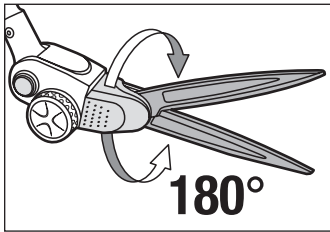

芝生鋏 ロングハンドル 直立作業用 12100-20

■製品の取り扱いについては十分注意して下さい。■刃物製品については刃先に触れるとケガや事故の恐れがあります。■お子様の手の届かないところで保管して下さい【製品保証について】■製品パッケージにしている保証期間をご確認ください ■通常使用状況で万が一故障した場合には無償修理または交換致します。ご購入の販売店へ製品と購入証明書で提示のうえご相談下さい ■次の場合は、保証の対象外となります。・製品と購入証明書の提示がない場合・業務用として使用していた場合の故障および損傷・商品または部品の経年変化(使用に伴う消耗や摩耗など)や経年劣化(樹脂部分の変質や変色など)・移動、落下などによる故障および損傷・保証期間満了後のご依頼・ハスクバーナ・ゼノア株式会社以外の正規輸入販売の製品

正規輸入販売元
ハスクバーナ・ゼノア株式会社 GARDENA 事業部
〒350-1165 埼玉県川越市南台 1-9
お問い合わせ先: gardena-jp@husqvarnagroup.com

- ハンドル 長さ:90cm
- 刃:長さ 14cm ストレート刃
- 180°(左右90°) 回転・角度調整可能
- 摩擦を軽減する付着防止コーティング刃
- 体に負担をかけず屈まずに作業できる
- 安全ロック付きの握りやすい柄
- 最大25年保証