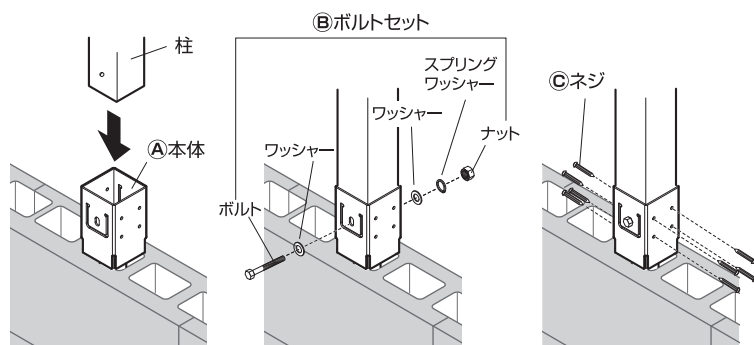

## 1 本体をブロックに固定します

① **本体**をブロックの穴に差し込み、モルタルなど（お客様手配）で固定します。

※必ず**①本体**の垂直度を確認してください。

※柱を立てる位置をあらかじめ決めてください。

断面が山型、丸型のブロック、化粧ブロックには使用できません。

## 2 柱を固定します

1. 柱を**①本体**に差し込み、**②ボルトセット**で固定します。（1カ所）

2. 柱の垂直度を確認し、**③ネジ**で柱を固定します。（計8カ所）

※アルミ柱を使用する際は、ネジ取り付け位置に仮穴を開けてください。

**⚠ 注意**

**この柱固定金具は、60角の柱専用です**

下図の通り、柱下部にボルト取付穴のある柱を使用してください。

ボルト取付穴  
70mm  
柱(60角)