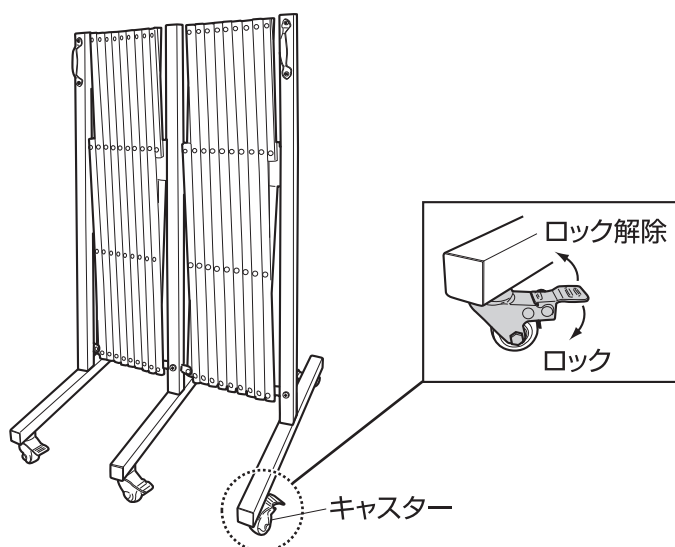

⚠ 注意

フェンスが前後に揺れることがあります。壊れやすいものなどを近くに置かないでください。また、駐車場等で使用する際は、車から30cm以上離して、設置してください。