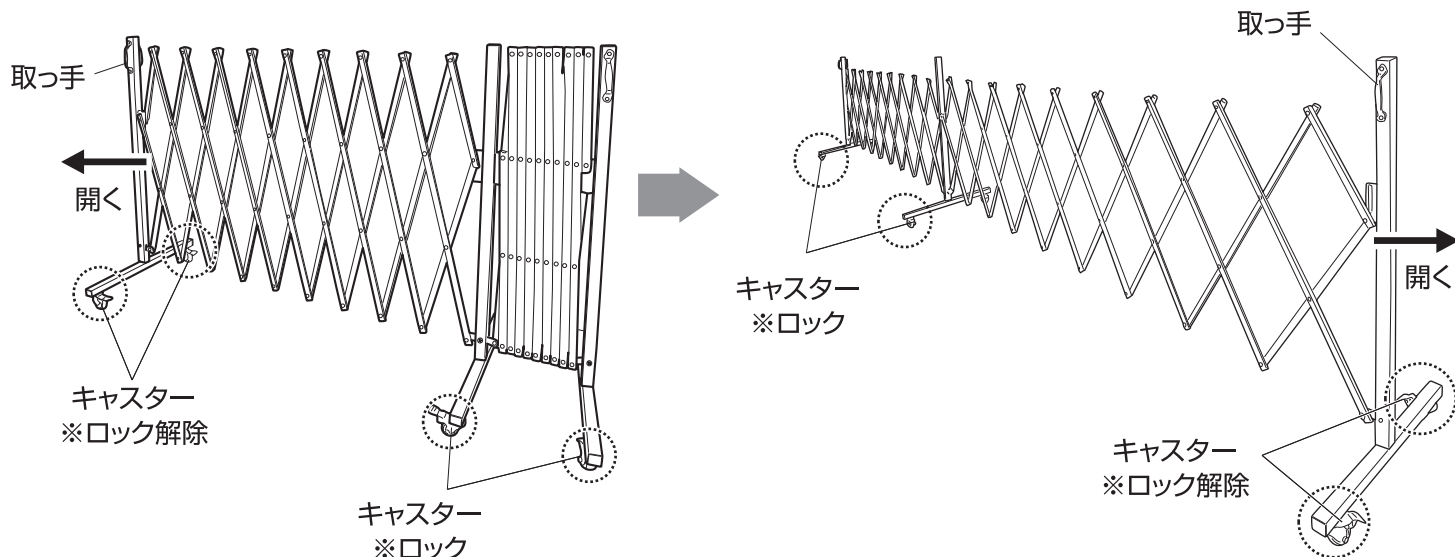

## 警告

可動部がむき出しのため、開閉時、手や指を挟まないように、ご注意ください。

片側ずつ開きます。

※中央と開かない側のキャスターをロックします。(開く側はロック解除)

品番	材質	外形寸法(cm)
HEX-AG500BK	フェンス : アルミニウム 柱、脚 : スチール (表面処理 / ポリエステル樹脂粉体塗装)	幅54~500×奥行き46×高さ102

◆部品の形状、仕様等が、出荷時期によって、予告なく変更される場合があります。ご了承ください。