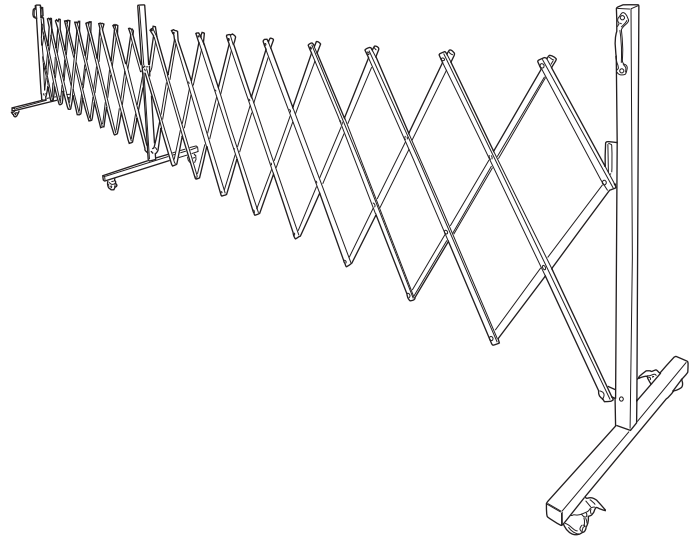

【品番】HEX-AG500BK 【品名】ホームEX アルミ アコーディオンゲート ブラック

この度は、弊社の商品をご購入いただきまして誠にありがとうございます。

本商品のご使用前に、この説明書をよくお読みいただき、正しくお使いください。

また、お読みになった後はいつでもご覧になれるよう、大切に保管してください。

安全上のご注意 必ずお守りください

人への危害、財産への損害を防止するため、必ずお守りいただくことを説明しています。

誤った使い方をしたときに生じる危害や損害の程度を区分して、説明しています。

警告 「死亡や重傷を負うおそれがある内容」です。

注意 「軽傷を負うことや、財産の損害が発生するおそれがある内容」です。

お守りいただく内容を次の図記号で説明しています。

禁止 してはいけない内容です。

強制 実行しなければならない内容です。

警告 死亡、重傷などの恐れあり

禁止 ● 運動具やお子様の遊具等、目的以外の使用や改造はしないでください。	● ぶらさがったり、よりかかったり、のぼったりしないでください。特にお子様が遊ばないように注意してください。
強制 ● 転倒すると大変危険です。安定した場所に設置し、十分な固定を行ってから使用してください。	● 開閉の際は、手や指を挟まないよう十分ご注意ください。

注意 けが、事故などの恐れあり

禁止 ● 以下のような場所で使用しないでください。破損や事故の原因となります。 ・危険な場所や通行の妨げになる場所 ・転落防止目的の場所 ・地面に小石や砂利の多い場所や、傾斜や段差のある不安定な場所 ・風当たりの強い場所、高い場所…強風時に倒れたり、落下すると危険です。 ・火気の近くや高温になる場所…熱の影響により、商品の变形や火災の原因になります。	● すき間に手や指を入れないでください。 ● 地面にキズがつく場合がありますので、移動の際は引きずらないようにしてください。 ● 1カ所に強い荷重がかかる使い方をしないでください。ガタツキや破損の原因となります。 ● 防護柵や転落防止柵、手摺りとして使用しないでください。 ● フェンスが前後に揺れることがあります。壊れやすいものなどを近くに置かないでください。また、駐車場等で使用する際は、車から30cm以上離して、設置してください。
強制 ● 平地で組み立ててください。 ● 組み立ての際は、手や指を挟まないよう十分ご注意ください。 ● 組立手順に従い、すべてのボルト、ナットを確実に締	● めてください。組み立て完了後、ボルト、ナットにゆるみがないか確認してください。ゆるんだままで使用すると危険です。 ● ボルト、ナット取付時、必要以上に締めないでください。