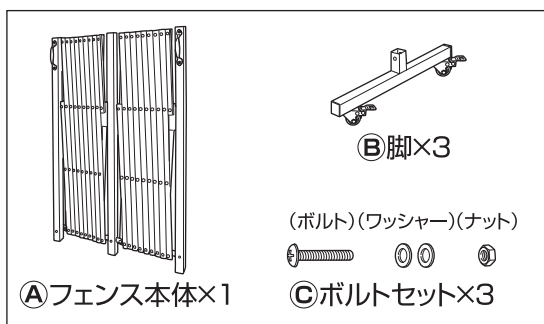

⚠ 注意

- 組み立て完了後、ゴミや汚れを取り除いてください。
- 確実に開いたことを確認の上、使用してください。不完全な状態で使用すると破損や事故の原因となり危険です。
- 事故防止のため、折りたたんだ状態で移動させてください。

強制

ご使用上のお願い

- 本商品は一般家庭での使用を目的としたものです。公共および商業施設では使用しないでください。
- 素材の性質上、サビや劣化、退色は避けられません。
- サビが衣類等に付かないようご注意ください。
- 紫外線の影響により、使用中に塗装が変色する場合があります。
- 屋外で使用される際、紫外線などにより劣化が進みますので、定期的にメンテナンスすることをおすすめします。
- また破損、割れが確認された場合、事故防止のため、処分してください。
- ハンドメイド商品のため、色および形状等がバラつく場合があります。
- 本商品は塗装をしておりますが、設置場所の環境(塩害を受けやすい沿岸部付近、車の排気ガスを受けやすい場所)により、変色や腐食の進行を早めることがあります。また、接合部や小さなキズから錆びることがあります。

組立方法

- 平坦な場所で、空き箱を下に敷いてから組み立てると商品にキズがつきにくくなります。
- 手締め用のドライバー、スパナをご用意ください。