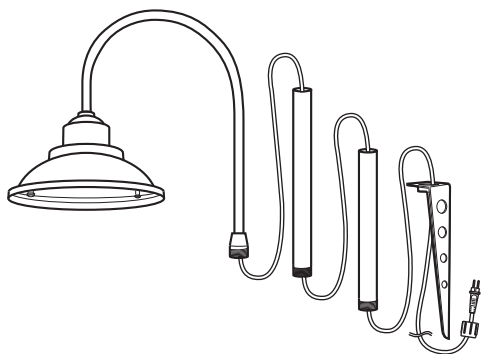

〈品番〉

〈品名〉

LGL-06 ローボルト パスライト

取扱説明書(お客様保管用)

T-1910160-CCS 1/2

この度は、弊社の商品をご購入いただき、誠にありがとうございます。本商品のご使用前に、この説明書をよくお読みいただき、正しくお使いください。また、お読みになった後はいつでもご覧になれるよう、大切に保管してください。

お使いいただく前に

- 本商品は、一般家庭向けを目的とした、屋外用ガーデンライトです。公共および、商業施設でのご使用はお控えください。
- 本商品を取り付ける前に、必ず点灯をご確認ください。
- 接続の際は、指定商品・指定部品以外は絶対につながないでください。
- 点灯部や電源コード・電源プラグに、ヒビなどの異常が生じた場合、すぐに使用を中止してください。
- ご使用にならない際は、コンセントを抜き、通気の良い場所に保管してください。

部品の確認

部品の種類と数をお確かめください。

- 別売の専用コントローラーが必要です。
- ローボルトライト専用です。AC100V電源に直接接続しないでください。

A. ライト本体：1式

B. ライトカバー：1個

C. LED球：1個 (0.5W)

品番	使用環境	サイズ・全長		材質	光源
LGL-06	屋外	本体：約幅147×奥行250×高さ571mm ※地中杭含まず	コード全長：約3m	金属(アルミニウム) アクリル 金属(鋼) PVC	LED球(電球色)