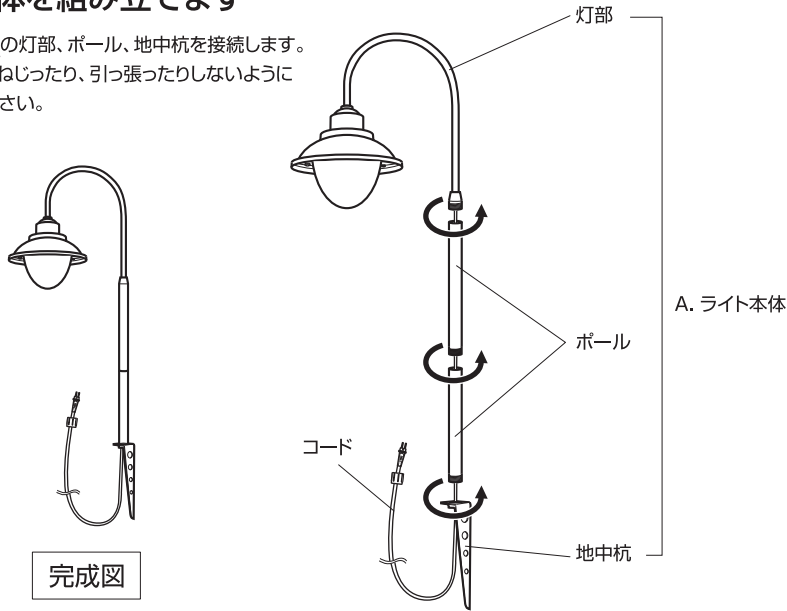

部品の確認

部品の種類と数をお確かめください。

- 別売の専用コントローラーが必要です。
- ローボルトライト専用です。AC100V電源に直接接続しないでください。

A. ライト本体：1式

B. ライトカバー：1個

C. LED球：1個 (0.5W)

品番	使用環境	サイズ・全長		材質	光源
LGL-06	屋外	本体：約幅147×奥行250×高さ571mm ※地中杭含まず	コード全長：約3m	金属(アルミニウム) アクリル 金属(鋼) PVC	LED球(電球色)

定格電圧	消費電力(※光源のみ)
DC 12V	約 0.5W

- ◆LED等、電子部品の性質上、光の色にバラツキがあります。
- ◆商品改良のため、仕様、外観を予告なく変更することがありますので、ご了承ください。

設置場所について

- 設置の際は、雨などによる浸水や積雪のない場所、湿気の少ない場所、落下などの危険がない場所を選び、使用してください。
- 専用コントローラーは、水没する可能性のある場所では使用しないでください。地上から30cm以上離して使用してください。また、水に濡れないように保護することで、より安心してご利用いただけます。
- 配線を土に埋めたりしないでください。著しく劣化する恐れがあります。

定期点検・お手入れ時のご注意

- 定期的に水で湿らせた柔らかい布で、ホコリや汚れを拭き取ってください。(洗剤類は使用しないでください。)
- 水の中につけて洗うことは絶対にしないでください。

使用方法

1 電球を取り付けます

- ①A. ライト本体灯部のソケットに、
C. LED球を挿し込みます。
(合わせてシリコンパッキンも取り付けます)
- ②B. ライトカバーを取り付けます。

使用方法

2 ライト本体を組み立てます

A. ライト本体の灯部、ポール、地中杭を接続します。
※コードを強くねじったり、引っ張ったりしないように注意してください。

3 専用コントローラー(LGL-T01)、延長コード、5分岐に接続してご使用ください

ローボルト®ガーデンライトシリーズにつき、
ガーデンライト専用コントローラー(LGL-T01/別売)を使用すると
消費電力最大24.5Wまで連結可能です。

連結方法

※完全に接続部が閉まっているのを確認してから、ご使用ください。