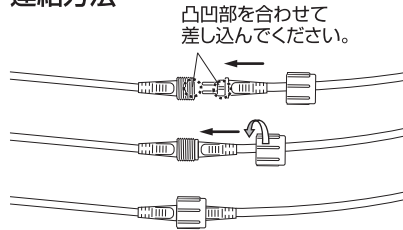

部品の確認

部品の種類と数をお確かめください。

- 別売の専用コントローラーが必要です。
- ローボルトライト専用です。AC100V電源に直接接続しないでください。

A. ライト本体：1式

B. ライトカバー：1個

C. LED球：1個 (0.5W)

品番	使用環境	サイズ・全長		材質	光源
LGL-06	屋外	本体：約幅147×奥行250×高さ571mm ※地中杭含まず	コード全長：約3m	金属(アルミニウム) アクリル 金属(鋼) PVC	LED球(電球色)

定期点検・お手入れ時のご注意

- 定期的に水で湿らせた柔らかい布で、ホコリや汚れを拭き取ってください。(洗剤類は使用しないでください。)
- 水の中につけて洗うことは絶対にしないでください。

使用方法

1 電球を取り付けます

- ①A. ライト本体灯部のソケットに、
C. LED球を挿し込みます。
(合わせてシリコンパッキンも取り付けます)
- ②B. ライトカバーを取り付けます。

使用方法

2 ライト本体を組み立てます

A. ライト本体の灯部、ポール、地中杭を接続します。
※コードを強くねじったり、引っ張ったりしないように注意してください。

3 専用コントローラー(LGL-T01)、延長コード、5分岐に接続してご使用ください

ローボルト®ガーデンライトシリーズにつき、
ガーデンライト専用コントローラー(LGL-T01/別売)を使用すると
消費電力最大24.5Wまで連結可能です。

連結方法

※完全に接続部が閉まっているのを確認してから、ご使用ください。