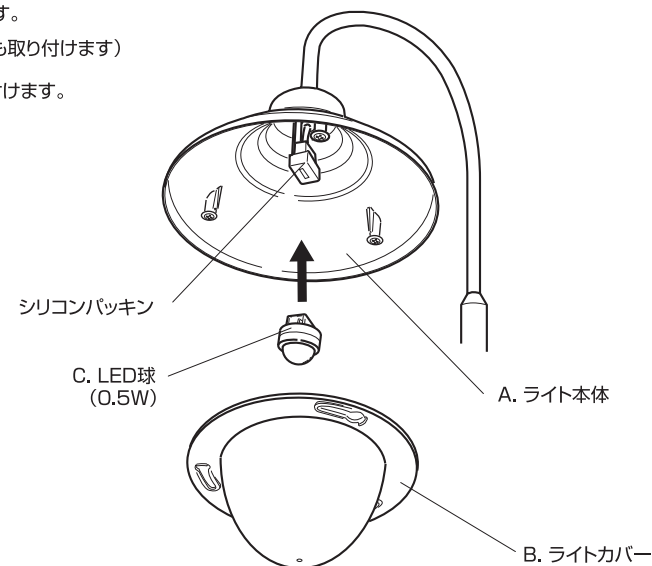

部品の確認

部品の種類と数をお確かめください。

- 別売の専用コントローラーが必要です。
- ローボルトライト専用です。AC100V電源に直接接続しないでください。

A. ライト本体：1式

B. ライトカバー：1個

C. LED球：1個 (0.5W)

品番	使用環境	サイズ・全長		材質	光源
LGL-06	屋外	本体：約幅147×奥行250×高さ571mm ※地中杭含まず	コード全長：約3m	金属(アルミニウム) アクリル 金属(鋼) PVC	LED球(電球色)

定格電圧	消費電力(※光源のみ)
DC 12V	約 0.5W

- ◆LED等、電子部品の性質上、光の色にバラツキがあります。
- ◆商品改良のため、仕様、外観を予告なく変更することがありますので、ご了承ください。

設置場所について

- 設置の際は、雨などによる浸水や積雪のない場所、湿気の少ない場所、落下などの危険がない場所を選び、使用してください。
- 専用コントローラーは、水没する可能性のある場所では使用しないでください。地上から30cm以上離して使用してください。また、水に濡れないように保護することで、より安心してご利用いただけます。
- 配線を土に埋めたりしないでください。著しく劣化する恐れがあります。

定期点検・お手入れ時のご注意

- 定期的に水で湿らせた柔らかい布で、ホコリや汚れを拭き取ってください。(洗剤類は使用しないでください。)
- 水の中につけて洗うことは絶対にしないでください。

使用方法

1 電球を取り付けます

- ①A. ライト本体灯部のソケットに、
C. LED球を挿し込みます。
(合わせてシリコンパッキンも取り付けます)
- ②B. ライトカバーを取り付けます。

使用方法

2 ライト本体を組み立てます