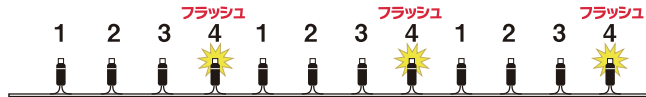

品番	LGL-29
使用環境	屋外
サイズ・全長	約9.7m
材質	PVC
LED色	シャンパンゴールド
LED数	48球

IPX3 (JIS防雨形)

日本工業規格 (JIS規格) に基づく防水試験の規格で、保護等級3 (防雨形) は鉛直から60度の範囲の降雨によって有害な影響がない構造のものです。

- ◆LED等、電子部品の性質上、光の色にバラツキがあります。
- ◆商品改良のため、仕様、外観を予告なく変更することがありますので、ご了承ください。

定格1次電圧	AC100V 50/60Hz
定格2次電圧	AC12V
最大ワット数	16W
消費電力	約1W ※LED部のみ

付属品	ビニールバンド
-----	---------

4球間隔でフラッシュ球が入っています。

連結について

- 付属専用コントローラー (AC12V 16W) に限り4個まで連結可能です。
- ローボルト®ガーデンライトシリーズ【LGL 庭の照明】につき消費電力24.5Wまで連結可能です。
- 上記の連結球数を超えてご使用いただいた場合、発煙・発火等重大事故に至る可能性があります。
- 連結の際は、同商品およびローボルト®ガーデンライトシリーズ (連結仕様商品) を連結してください。他商品との連結は危険ですのでおやめください。
- 連結の際は、必ず本体の電源プラグを抜いた状態で行ってください。
- 使用しない連結部には必ずエンドキャップを取り付けてご使用ください。
- 連結部は緩みのないようにしっかりと締めてください。