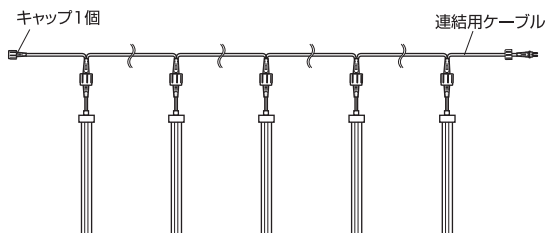

<品番>

<品名>

LGL-SD□T

ローボルト LEDスノードロップ ホワイト

LGL-SDIB□T

ローボルト LEDスノードロップ アイスブルー

※品番の“□”には、サイズを示す数字とアルファベットが入ります。

### 部品の確認

部品の種類と数をお確かめください。

本体：1セット(スティック5本)

※本体は、連結用ケーブルが接続された状態で梱包されています。  
※必ず、基本型(LGL-SDまたはSDIBシリーズ)を購入の上、使用してください。

#### ■ライト本体

品番	使用環境	本体サイズ(cm)※1	コード全長	材質	LED色	LED数	消費電力※2
LGL-SD60ST	屋外 / 屋内	約φ1.5×高さ19	約10m	アクリル 塩化ビニル樹脂	ホワイト	60球	約1.1W
LGL-SD105MT		約φ1.5×高さ35				105球	約1.5W
LGL-SD150LT		約φ1.5×高さ56				150球	約2.7W
LGL-SD210XLT		約φ2.5×高さ74				210球	約3.8W
LGL-SDIB60ST		約φ1.5×高さ19				60球	約1.5W
LGL-SDIB105MT	約φ1.5×高さ35	105球			約1.7W		
LGL-SDIB150LT	約φ1.5×高さ56	150球			約2.9W		
LGL-SDIB210XLT	約φ2.5×高さ74	210球			約4.8W		