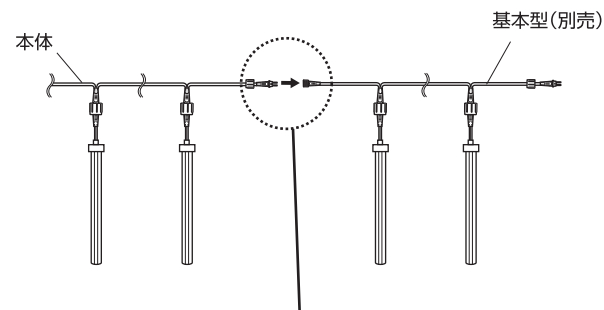

連結について

本体を基本型(別売)に連結します

本体と追加型(別売)を接続します。

※詳しくは、電源アダプター付属の取扱説明書をご覧ください。

**弊社ローボルト®ガーデンライトシリーズ(LGL-00)に限り
付属の電源アダプター(LGL-T02)で8.4Wまで連結が可能です。**

弊社別売の専用コントローラー(LGL-T01)で24.5Wまで連結が可能です。