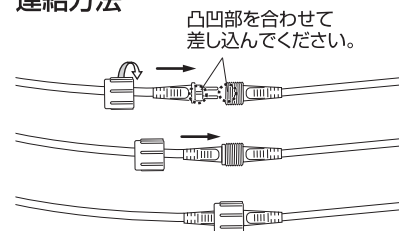

### 連結について

#### 本体を基本型(別売)に連結します

本体と追加型(別売)を接続します。

※詳しくは、電源アダプター付属の取扱説明書をご覧ください。

**弊社ローボルト®ガーデンライトシリーズ(LGL-00)に限り  
付属の電源アダプター(LGL-T02)で8.4Wまで連結が可能です。**

弊社別売の専用コントローラー(LGL-T01)で24.5Wまで連結が可能です。

#### 連結方法

凸凹部を合わせて  
差し込んでください。

※完全に接続部が閉まっているのを確認してから、ご使用ください。

※5m延長コード、ジャンクションプラグ 5分岐には、下図のように保護キャップが付属しています。連結しない場合は必ず保護キャップを取り付けてください。

- 上記のワット数を超えてご使用した場合、発煙・発火等重大事故に至る可能性があります。
- 連結の際は、弊社ローボルトLEDスノードロップシリーズ(連結仕様商品)を連結してください。他社商品連結は危険ですのでおやめください