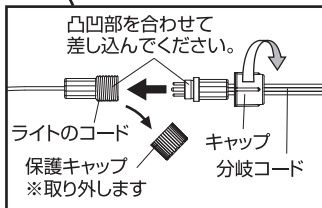

## 使用方法

※イラストは6分岐コードです。

凹凸の部分に合わせて差し込み、キャップを締めます。

### ⚠️ ご注意

- タカショーガーデンローボルトイルミネーション 2in1 専用商品です。他のライトと接続できません。
- 完全に接続部が閉まっているのを確認してから、ご使用ください。
- 本商品には、上図のように保護キャップが付属しています。連結しない場合は必ず保護キャップを取り付けてください。
- 水に濡れないように保護することで、より安心してご使用いただけます。