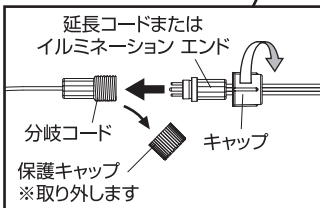

## 使用方法

※イラストは6分岐コードです。

凹凸の部分に合わせて差し込み、キャップを締めます。

### ⚠️ ご注意

- タカショーガーデンローボルトイルミネーション 2in1 専用商品です。他のライトと接続できません。
- 完全に接続部が閉まっているのを確認してから、ご使用ください。
- 本商品には、上図のように保護キャップが付属しています。連結しない場合は必ず保護キャップを取り付けてください。
- 水に濡れないように保護することで、より安心してご使用いただけます。