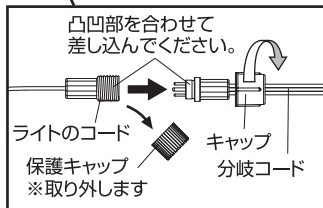

使用方法

※イラストは6分岐コードです。

凹凸の部分に合わせて差し込み、キャップを締めます。

⚠️ ご注意

- タカショーガーデンローボルトイルミネーション 2in1 専用商品です。他のライトと接続できません。
- 完全に接続部が閉まっているのを確認してから、ご使用ください。
- 本商品には、上図のように保護キャップが付属しています。連結しない場合は必ず保護キャップを取り付けてください。
- 水に濡れないように保護することで、より安心してご使用いただけます。