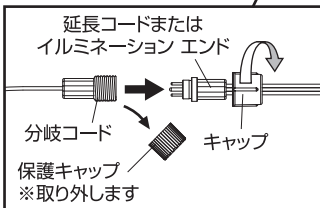

使用方法

※イラストは6分岐コードです。

凹凸の部分に合わせて差し込み、キャップを締めます。

⚠️ ご注意

- タカショーガーデンローボルトイルミネーション 2in1 専用商品です。他のライトと接続できません。
- 完全に接続部が閉まっているのを確認してから、ご使用ください。
- 本商品には、上図のように保護キャップが付属しています。連結しない場合は必ず保護キャップを取り付けてください。
- 水に濡れないように保護することで、より安心してご使用いただけます。