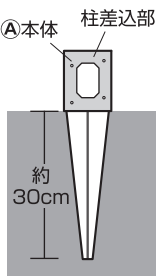

組立方法 ● 必要工具：手締め用のプラスドライバー、ハンマー、水平器をご使用ください。

1 本体を地面に挿し込みます

① **本体**柱差込部を残して地中に打ち込みます。

※直接**本体**をハンマーで叩かないでください。2×4材の端材または板を使用し、ハンマーで打ち込んでください。

※地面が硬い場合は、穴を掘ってください。

※柱(2×4材)高さ：推奨210cmまで
※柱を立てる位置をあらかじめ決めてください。