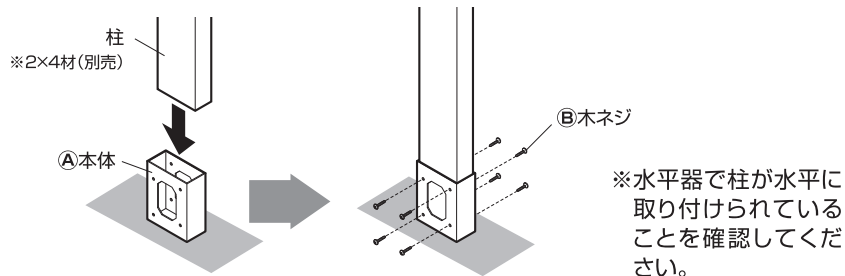

組立方法

2 柱を固定します

柱(2×4材)を①本体に挿し込み、②木ネジで固定します。(表側4カ所、裏側4カ所)

ご使用上のお願い

- 本商品は一般家庭での使用を目的としたものです。公共および商業施設では使用しないでください。
- 素材の性質上、サビや劣化、退色は避けられません。
- サビが衣類等に付かないようご注意ください。
- 紫外線の影響により、劣化が進んだり、変色したりすることがあります。定期的にメンテナンスすることをおすすめします。また破損、割れが確認された場合、事故防止のため、処分してください。
- ハンドメイド商品のため、色および形状等がバラつく場合があります。
- 表面のザラザラ感はデザインの一部分です。
- 本商品は塗装をしておりますが、設置場所の環境(塩害を受けやすい沿岸部付近、車の排気ガスを受けやすい場所)により、変色や腐食の進行を早めることがあります。また、接合部や小さなキズから錆びることがあります。

定期点検・お手入れ

汚れを落とすとき

- 日常のお手入れは、乾いたやわらかい布でからぶきしてください。
- 著しい汚れを落とす場合は、うすめた中性洗剤を使用してください。

メンテナンスについて

- 安全のため、定期的(2~3カ月を目安)にガタツキやネジにゆるみがないか確認してご使用ください。

- 長くお使いいただくためには、定期的なメンテナンスをおすすめします。
- サビを防ぐため粉体塗装をしていますが、小さいキズなどを発見した場合は、市販の塗料で補修することをおすすめします。
- 塗装する場合は、その塗料の使用説明に従って、風通しの良い場所(屋外など)で換気に注意して作業を行ってください。
- 塗装をする際は、ゴミ、汚れなどを落としてください。

- 部品の形状、仕様等が、出荷時期によって、予告なく若干変更される場合があります。ご了承ください。
- ご不要になった商品は、地域の条例等に従って正しく処分してください。

株式会社タカショー <http://homeuse.takasho.co.jp/>

本社 〒642-0017 和歌山県海南市南赤坂20-1
TEL. 073-482-4128(代) FAX. 073-486-2560(代)

MADE IN CHINA

2/2