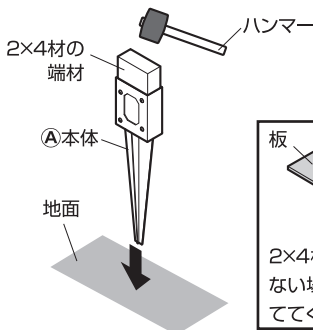

組立方法 ● 必要工具：手締め用のプラスドライバー、ハンマー、水平器をご使用ください。

1 本体を地面に挿し込みます

① **本体**柱差込部を残して地中に打ち込みます。

※直接**本体**をハンマーで叩かないでください。2×4材の端材または板を使用し、ハンマーで打ち込んでください。

※地面が硬い場合は、穴を掘ってください。

※柱(2×4材)高さ：推奨210cmまで
※柱を立てる位置をあらかじめ決めてください。