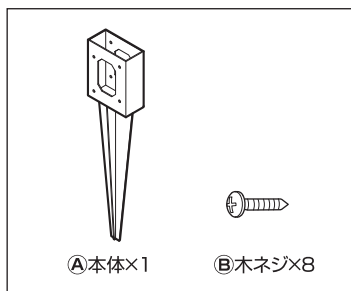

組立方法 ● 必要工具：手締め用のプラスドライバー、ハンマー、水平器をご使用ください。

1 本体を地面に挿し込みます

① **本体**柱差込部を残して地中に打ち込みます。

※直接**本体**をハンマーで叩かないでください。2×4材の端材または板を使用し、ハンマーで打ち込んでください。

※地面が硬い場合は、穴を掘ってください。

※柱(2×4材)高さ：推奨210cmまで
※柱を立てる位置をあらかじめ決めてください。