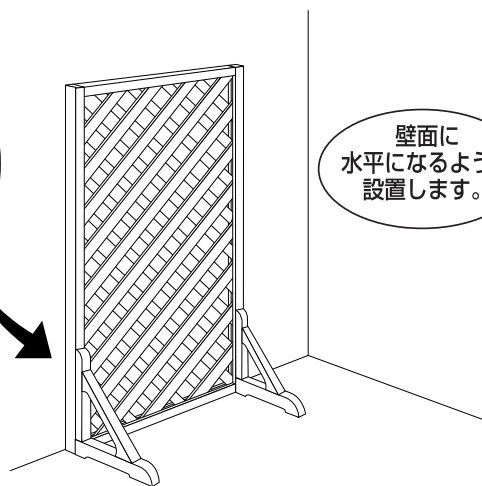

ラティス用スタンド 2個セット

WOD-50Y 焼みがき

- 壁やブロック塀にぴったりと設置できます。
- ハンギングプランターなどでウォールガーデンが楽しめます。

固定用 木ネジ付

スタンドの
上下のネジ穴に木ネジを
差し込み、しっかりと
ラティスに固定して
下さい。

壁面に
水平になるように
設置します。

ご注意

- 倒れると危険ですから足は確実に固定して下さい。
- 組み立ての際には手や指を挟まないよう十分ご注意ください。
- 付属のネジでしっかり固定してからご使用下さい。ネジが緩んだまま使用すると危険です。
- 運動具やお子様の遊具等目的以外の使用や改造はしないで下さい。破損や事故の原因になります。
- すさまじく手や指を入れないで下さい。
- 地面に傾斜や段差のある不安定な場所では使用しないで下さい。
- ハンギングプランターを掛ける時は、転倒しないように十分注意して下さい。
- 燃えやすいので火気に近づけないで下さい。