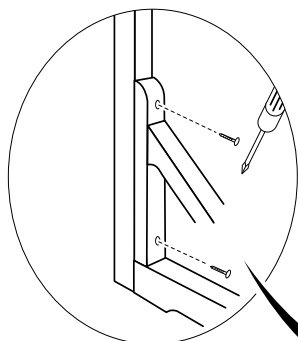

ラティス用スタンド 2個セット

WOD-50Y 焼みがき

- 壁やブロック塀にぴったりと設置できます。
- ハンギングプランターなどでウォールガーデンが楽しめます。

固定用 木ネジ付

スタンドの
上下のネジ穴に木ネジを
差し込み、しっかりと
ラティスに固定して
下さい。

壁面に
水平になるように
設置します。

ご注意

- 倒れると危険ですから足は確実に固定して下さい。
- 組み立ての際には手や指を挟まないよう十分ご注意ください。
- 付属のネジでしっかり固定してからご使用下さい。ネジが緩んだまま使用すると危険です。
- 運動具やお子様の遊具等目的以外の使用や改造はしないで下さい。破損や事故の原因になります。
- すさまじく手や指を入れないで下さい。
- 地面に傾斜や段差のある不安定な場所では使用しないで下さい。
- ハンギングプランターを掛ける時は、転倒しないように十分注意して下さい。
- 燃えやすいので火気に近づけないで下さい。