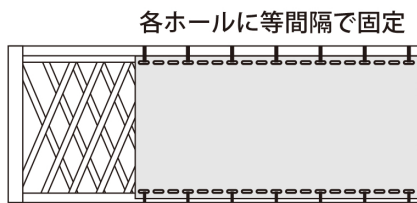

取付方法

手すりやフェンスに付属の取付けバンドでしっかりと固定してください。

1F~2F
取付OK

3F以上
取付OK

生地をカットする際
縦向きにカットしてください。

⚠️ ご注意

- 強風時はシェードに大きな力が働き、取り付けている構造物や生地本体を破損したり事故につながるおそれがあります。
- 強風注意報が発令された場合は、必ず取り外して安全な所に収納してください。
また、常時風当りの強い所では使用しないでください。
- 本商品は日よけ用です。防水性能はありません。
- 本商品は燃えやすいので、火気に近づけないでください。
- 生地のお手入れの際、洗濯機でのご使用はできません。汚れを取り除く際は、ブラシ等を用いて水洗いをしてください。
- ラベルに表示の数値は実験データであり、全ての環境での保証値ではありません。
- 目的以外の用途には使用しないでください。